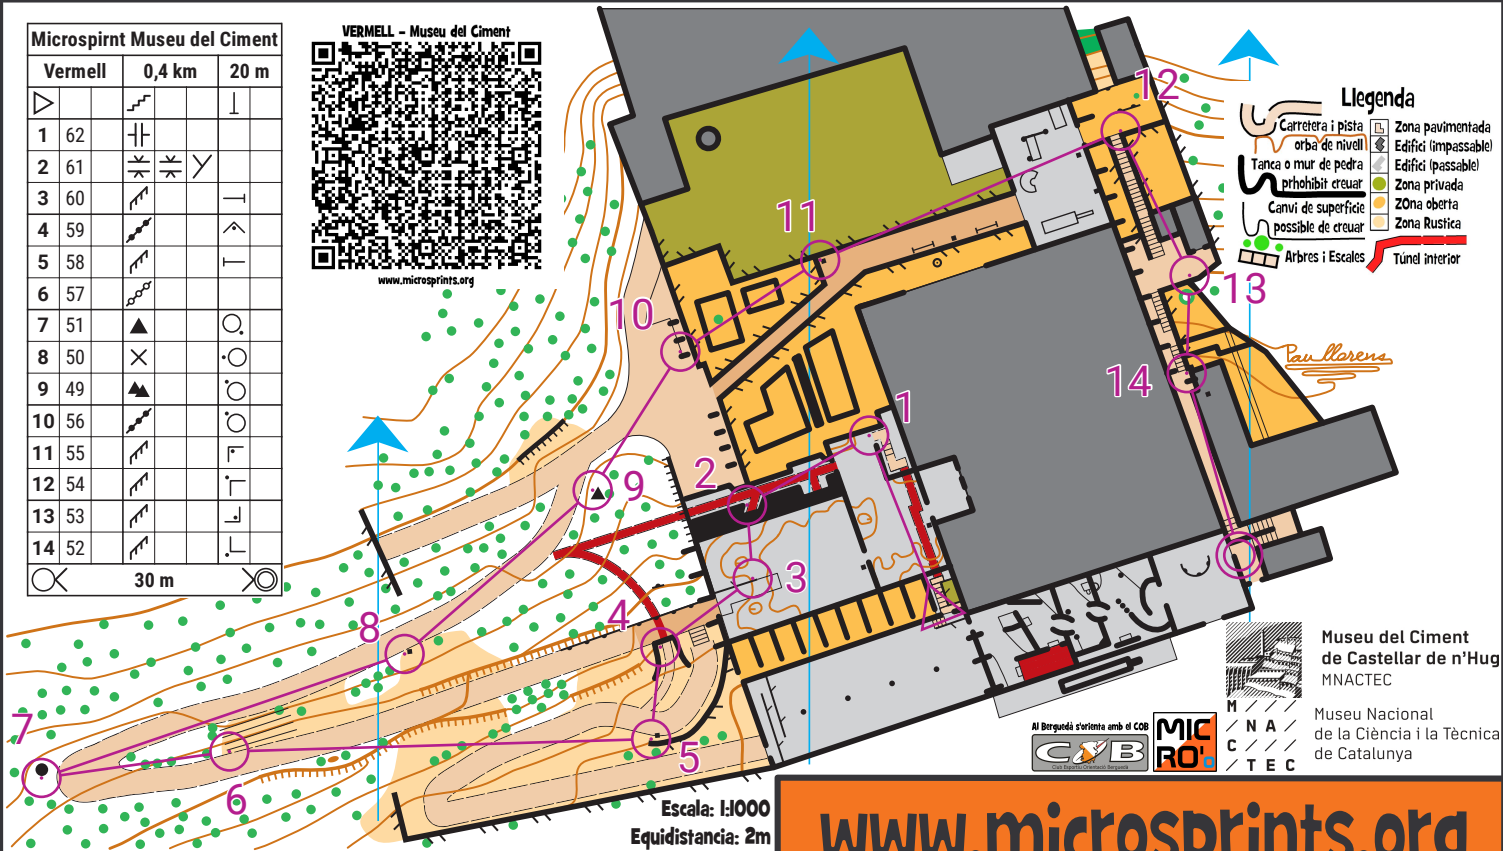

MicroSprint Museu del Cement

Microsprint Museu del Cement

	Vermell	0,4 km	20 m
▶		↗	┆
1	62	┆┆	
2	61	┆┆┆┆	Y
3	60	↘	┆
4	59	↘	┆
5	58	↘	┆
6	57	↘	┆
7	51	▲	○
8	50	X	○
9	49	▲	○
10	56	↘	○
11	55	↘	○
12	54	↘	○
13	53	↘	○
14	52	↘	○

30 m

www.microsprints.org

Escala: 1:1000
Equidistància: 2m

www.microsprints.org